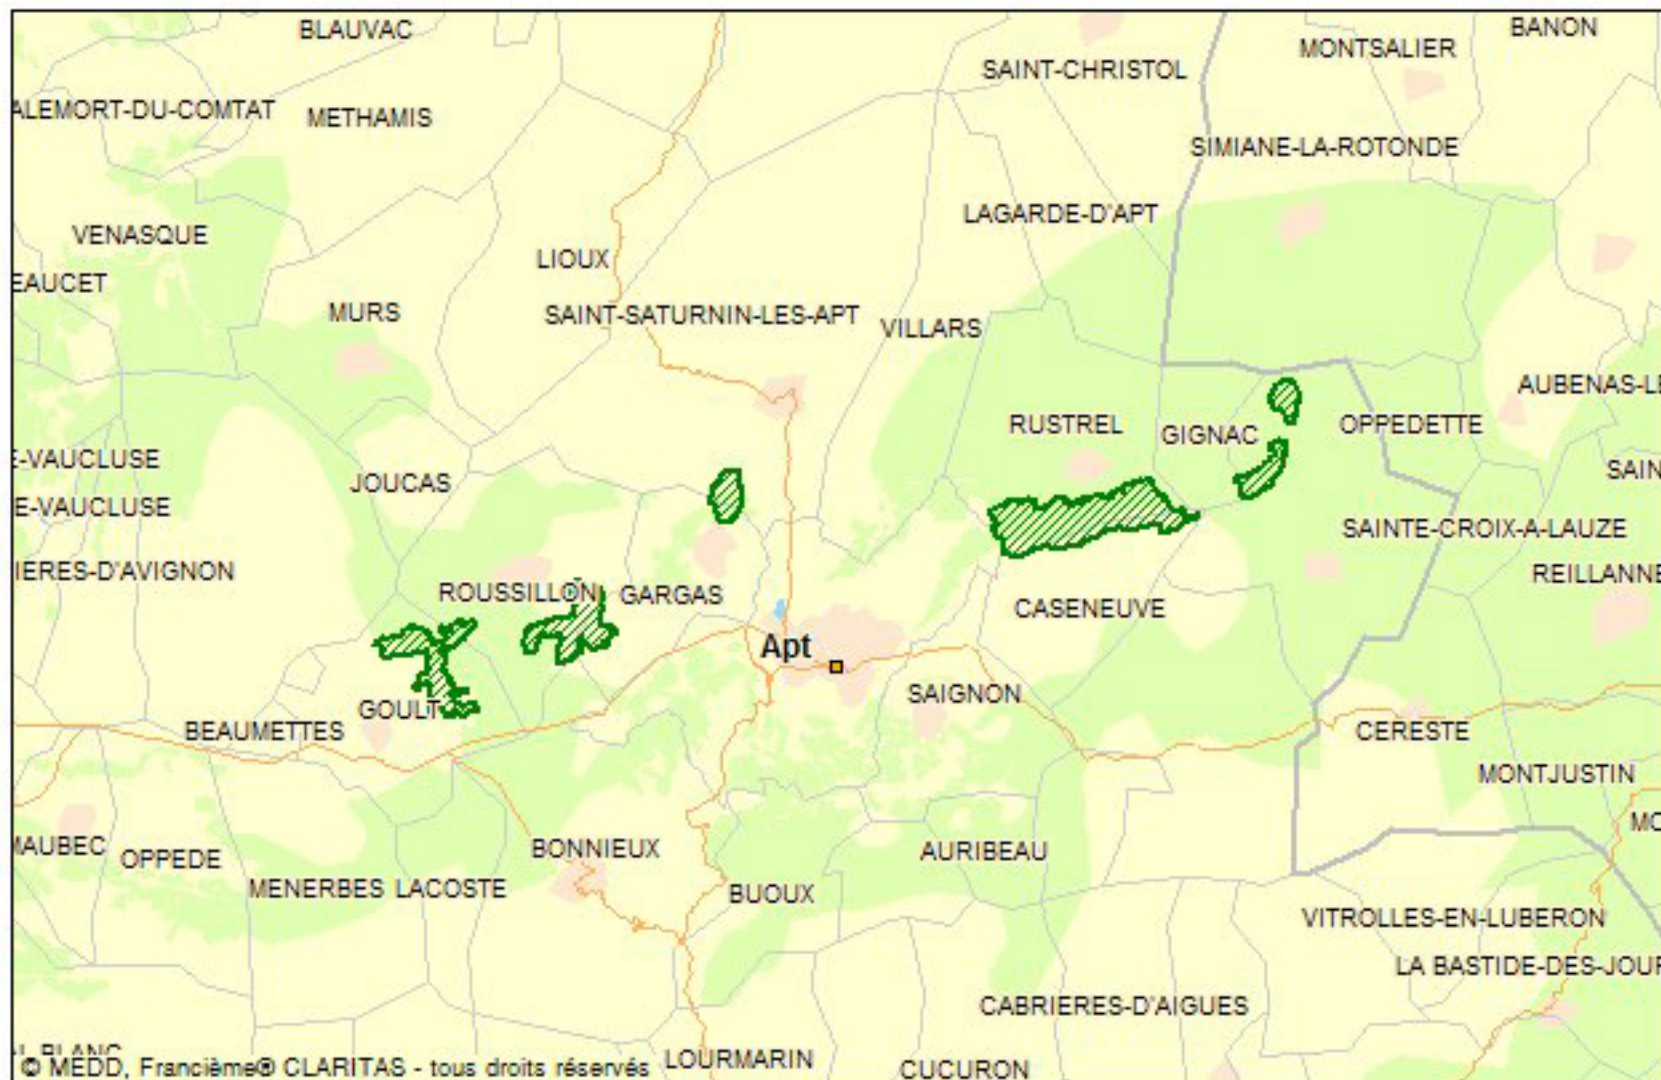

-  Site natura 2000
-  commune
-  département
-  région
-  réseau routier
-  zone urbaine
-  zone boisée
-  hydrographie

Dimensions
de la carte :

Largeur : 45 km

Hauteur : 29 km

10 km